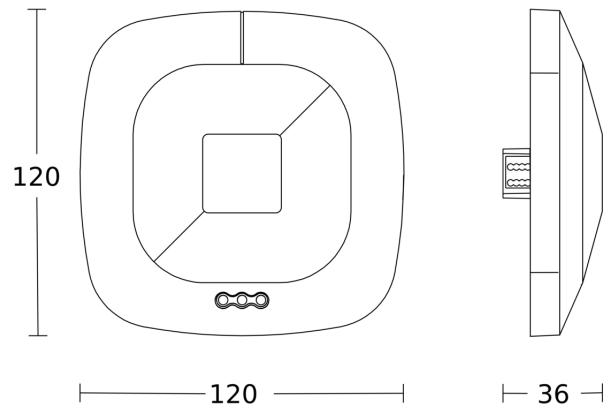

HF 360

DALI-2 APC - incasso a soffitto
EAN 4007841 079529
Art. n. 079529

Campo di rilevamento

Possibile altezza di montaggio: 2,50 m - 3,50 m
Arancione: direzione di movimento radiale

Disegno 1

Disegno 2

Schema elettrico Master