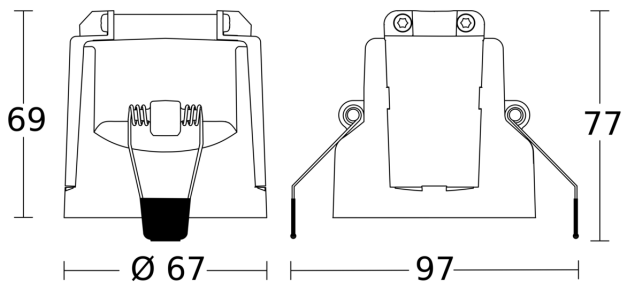

HF 360

DALI-2 APC - incasso a soffitto
EAN 4007841 079529
Art. n. 079529

Campo di rilevamento

Possibile altezza di montaggio: 2,50 m - 3,50 m
Arancione: direzione di movimento radiale

Disegno 1

Disegno 2

Schema elettrico Master