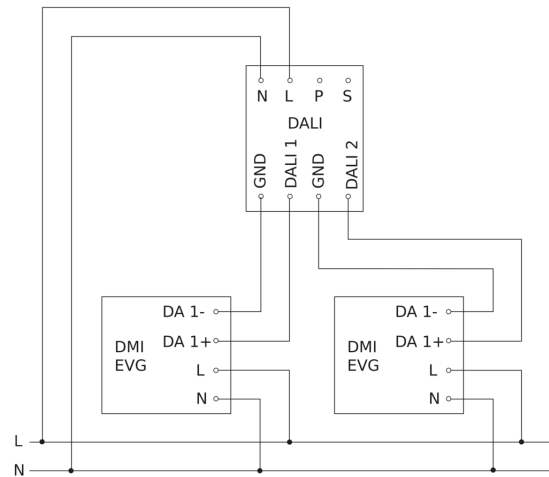

Schema elettrico Master