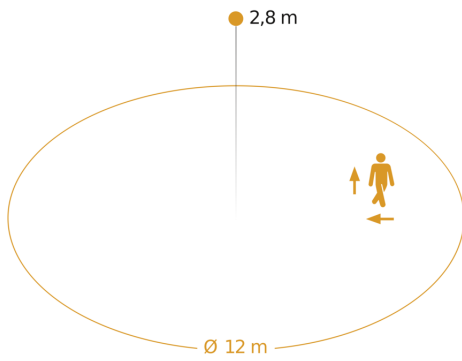

## Campo di rilevamento

Possibile altezza di montaggio: 2,50 m - 3,50 m  
Arancione: direzione di movimento radiale